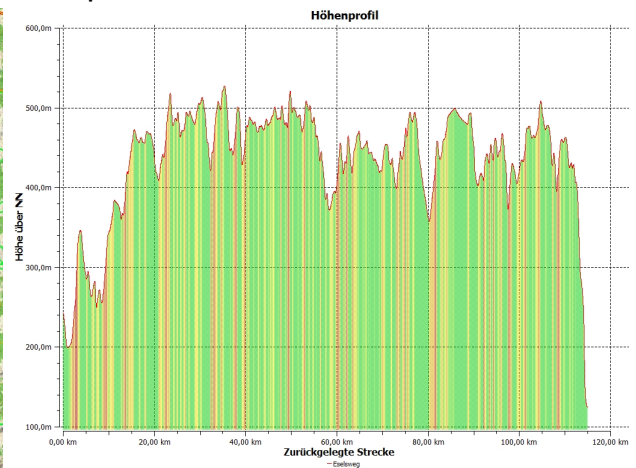

Spessartmäuse 2013 / Wanderung Nr. 11:

Datum: 09.05. – 12.05.2013
Start: 07:30 Uhr Schlüchtern Bahnhof
Streckentyp: Streckenwanderung
Wanderstrecke: Eselsweg / Schlüchtern - Großheubach
Wanderdaten: 114,9 km / 2.085 Hm
Übernachtungen: «Gasthaus Znaimer Hof» im Jossgrund
«Hotel Jägerhof» in Weibersbrunn
«Gasthaus Brezel» in Großheubach
Index: 20130512

Streckenverlauf:

Höhenprofil:

Kartenmaterial © BKG, TK 1:25.000 www.bkg.bund.de · Software © MagicMaps GmbH www.magicmaps.de